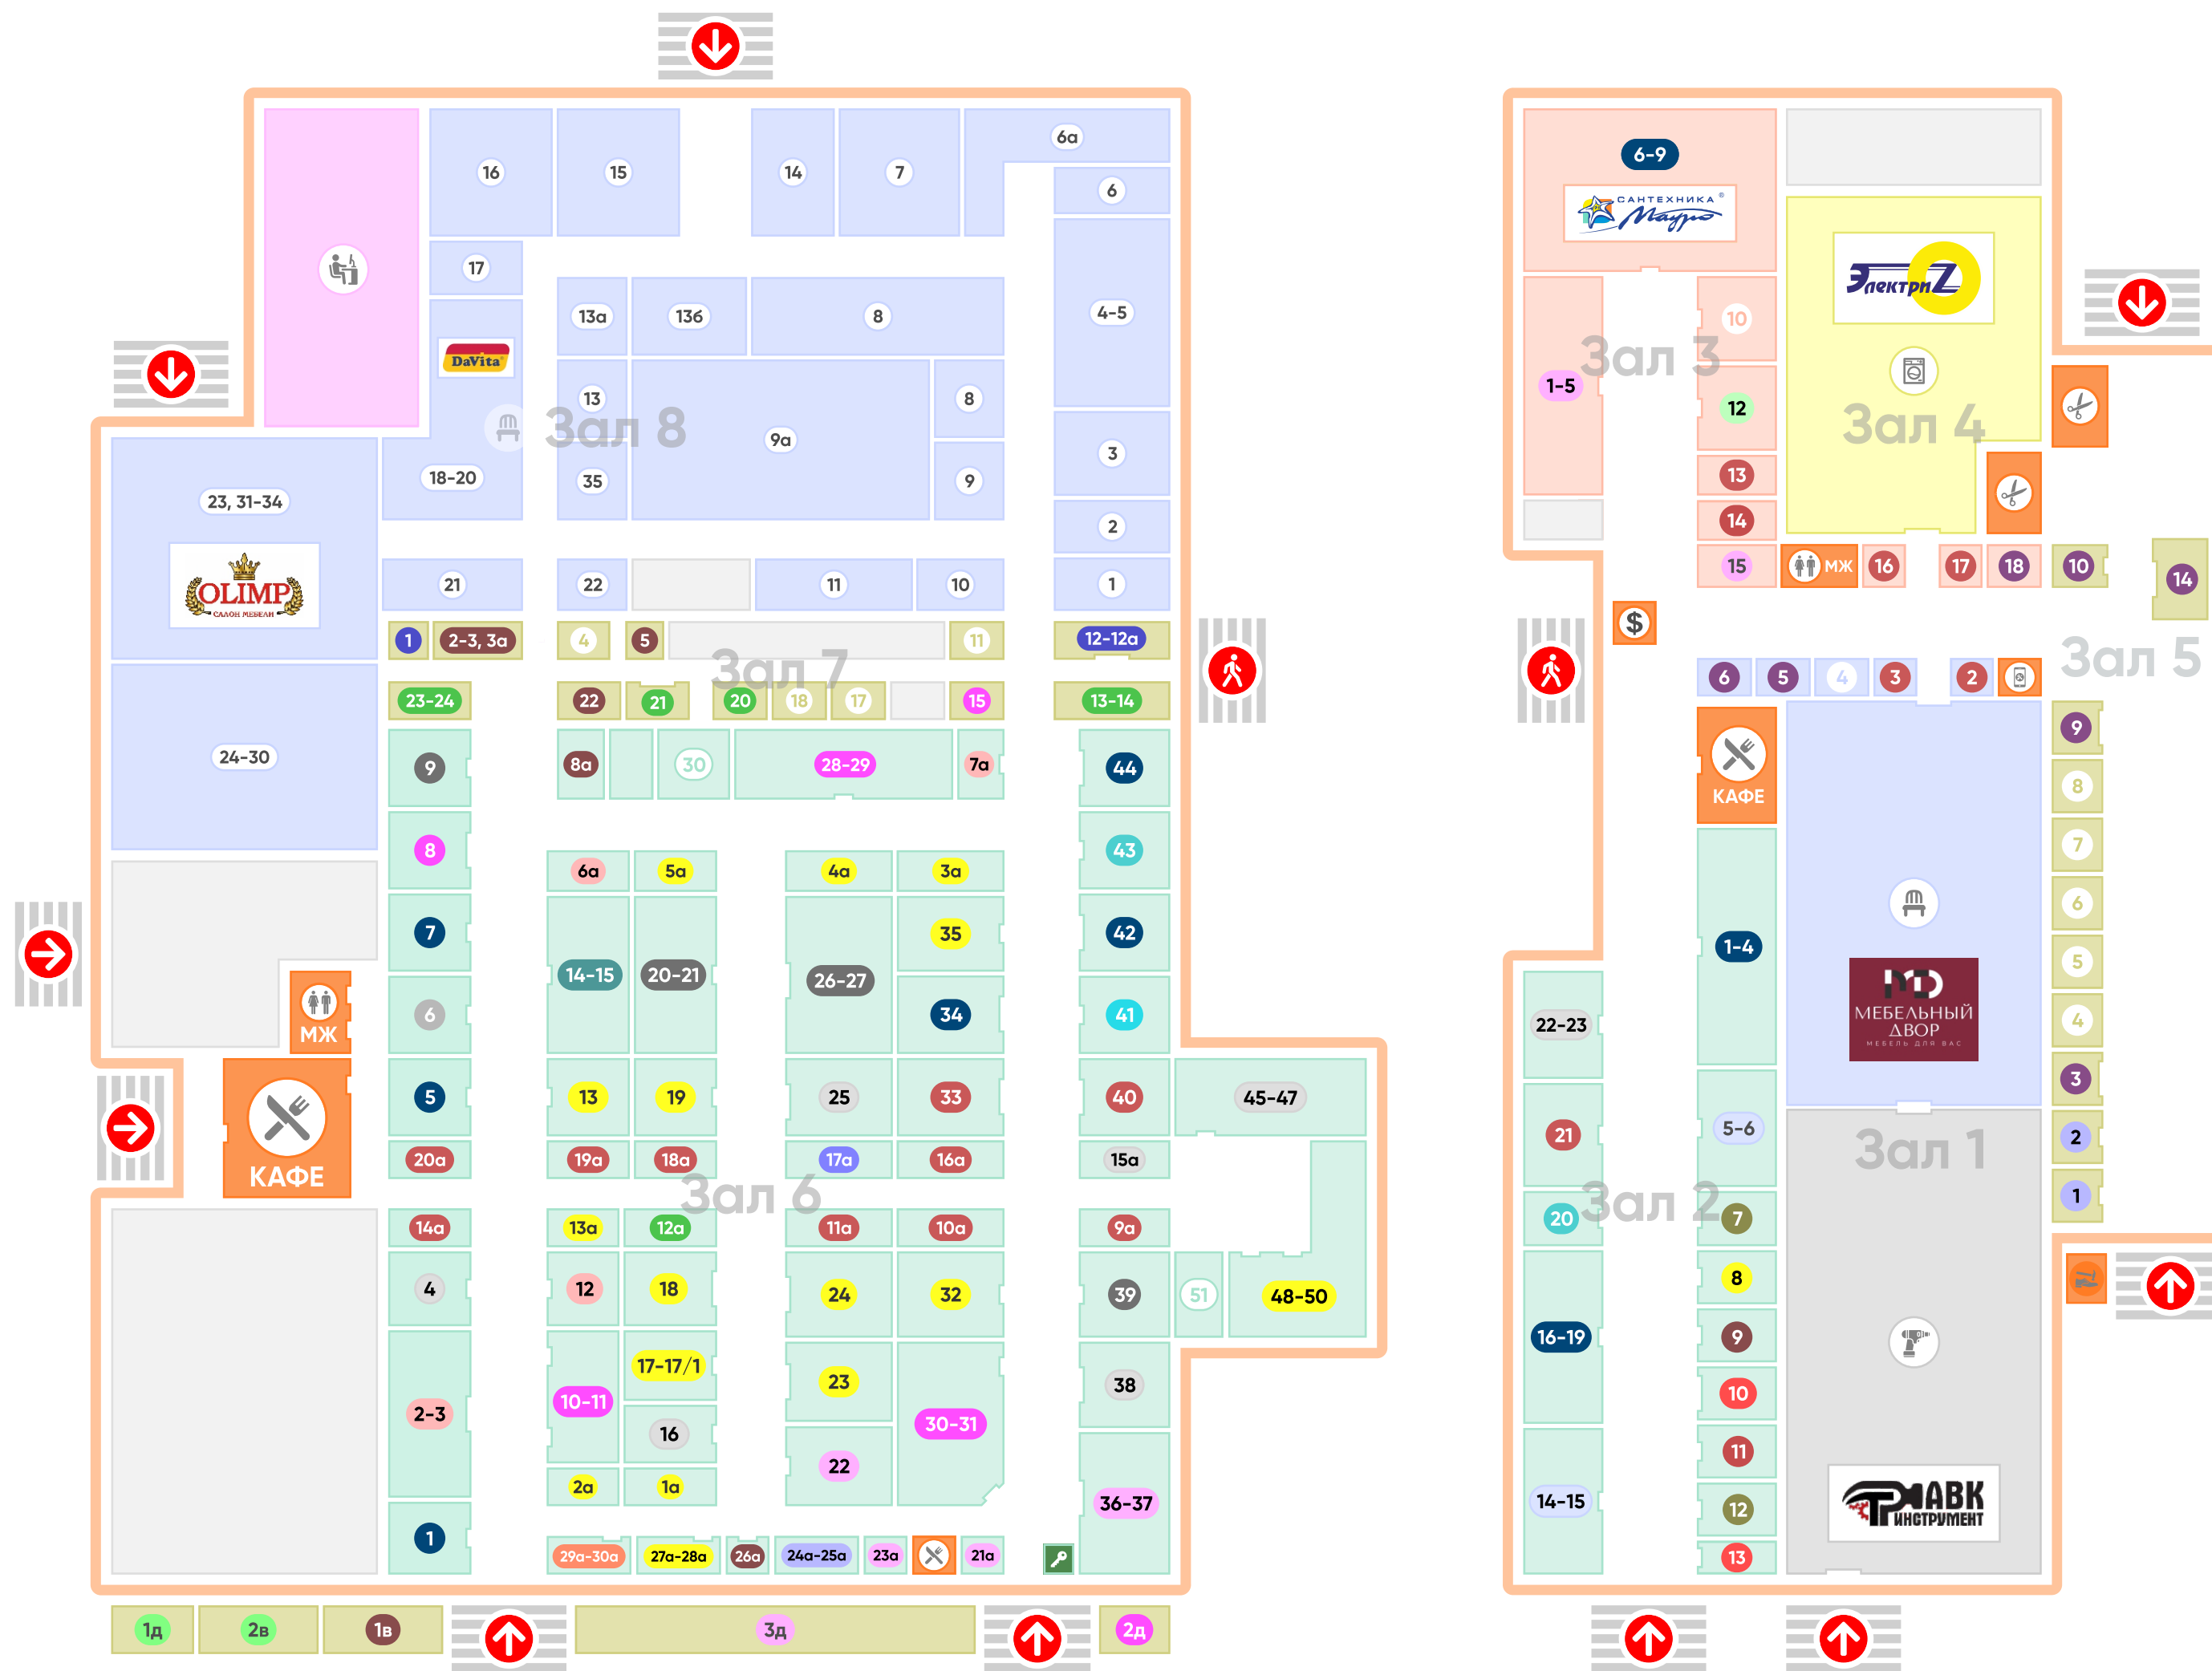

КАРТА ТОРГОВЫХ ПАВИЛЬОНОВ

- | | | | |
|-----------------|---------------------|----------------------|-------------------------|
| Бытовая техника | Дом, сад и огород | Натяжные потолки | Спецодежда |
| Бытовая химия | Жалюзи, гардины | Обои | Фурнитура |
| Вентиляция | Изготовление ключей | Одежда, бижутерия | Хозтовары |
| Видеонаблюдение | Крепеж | Отделочные материалы | Шторы |
| Водонагреватели | Лаки, краски, эмали | Офисные помещения | Электро бензоинструмент |
| Все для ремонта | Мебель | Панели стеновые | Электротовары |
| Двери | Напольные покрытия | Сантехника | |